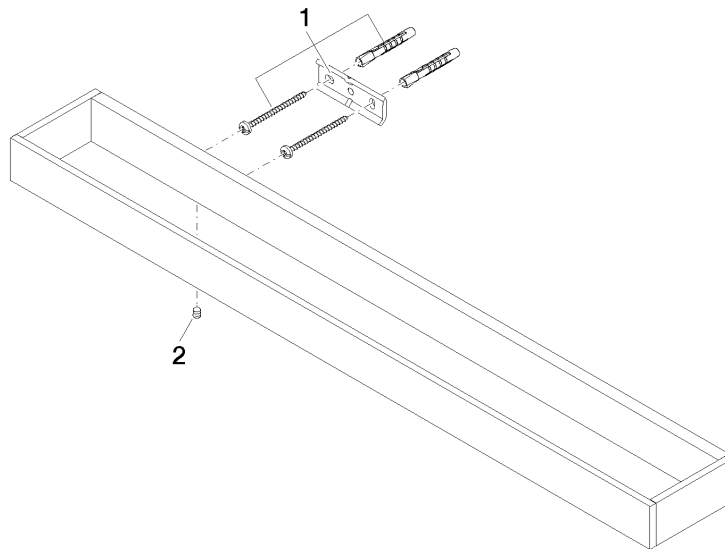

Towel bar - Chrome

MEM

83 060 780

- gauge 400 mm
- width 600mm
- height 35 mm
- 80mm projection

Fits: MEM, CYO

	Chrome	83 060 780-00
	Brushed Platinum	83 060 780-06
	Platinum	83 060 780-08
	Dark Chrome	83 060 780-19
	Brushed Durabronze (23kt Gold)	83 060 780-28
	Brushed Champagne (22kt Gold)	83 060 780-46
	Champagne (22kt Gold)	83 060 780-47
	Brushed Dark Platinum	83 060 780-99

83 060 780

mm [inches]

83 060 780

Parts for other finishes can be found here: Brushed Platinum

Spare parts list

No.	Item Number	Name	Quantity used	Delivery time
1	05 17 20 718 00 90	fixing set	2	2
2	90 31 11 004 00 90	pin	2	2